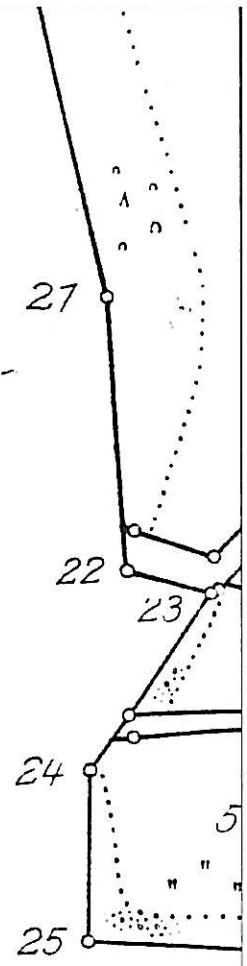

ZEICHENERKLÄRUNG

BESTEHENDE WEGE

NEUE STRASSEN

VORGÄRTEN

BESTAND

GEPLANT 1 GESCH. KNIESTOCK 80cm DACHNEIGUNG 48°

" 2 " OHNE " " 30°

" 2 " u. HANGBAUWEISE " 30° u. Flachdach

v. Leiningen'scher Wald
Distr. Winterberg

805