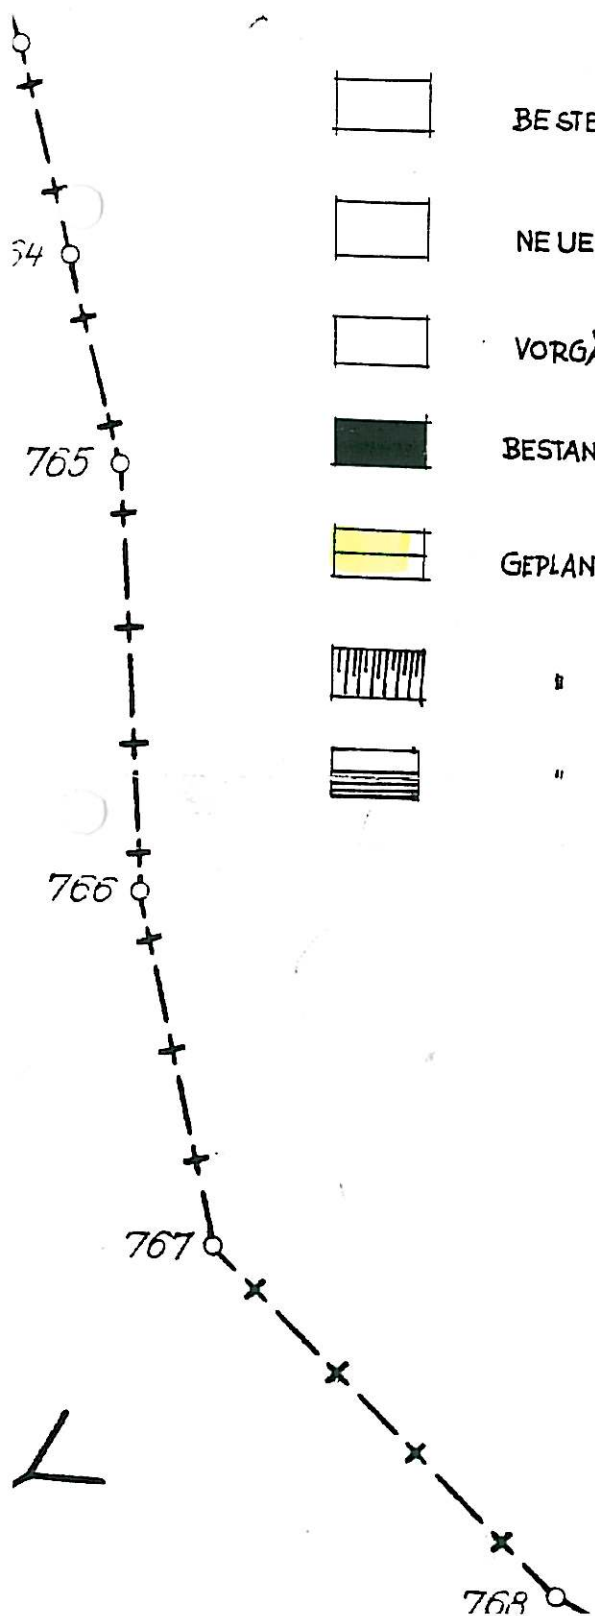

ZEICHENERKLÄRUNG

BESTEHENDE WEGE

NEUE STRASSEN

VORGÄRTEN

BESTAND

GEPLANT 1 GESCH. KNIESTOCK 80cm DACHNEIGUNG 48°

" 2 " OHNE " " 30°

" 2 " u. HANGBAUWEISE " 30° u. Flachdach

v. Leiningen'scher Wald
Distr. Winterberg

805